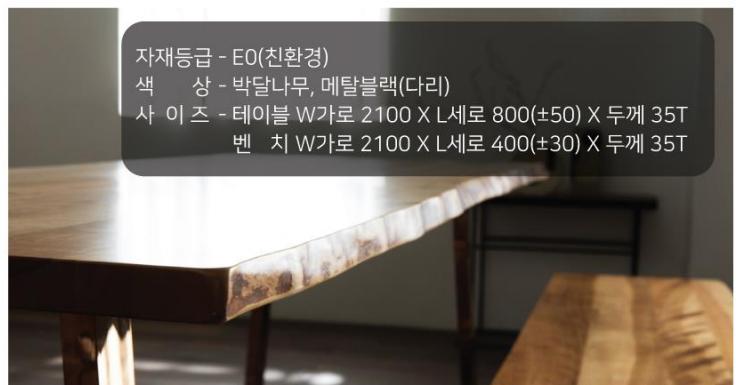

자재등급 - E0(친환경)

색 상 - 박달나무, 메탈블랙(다리)

사 이 즈 - 테이블 W가로 2100 X L세로 800(±50) X 두께 35T

벤 치 W가로 2100 X L세로 400(±30) X 두께 35T